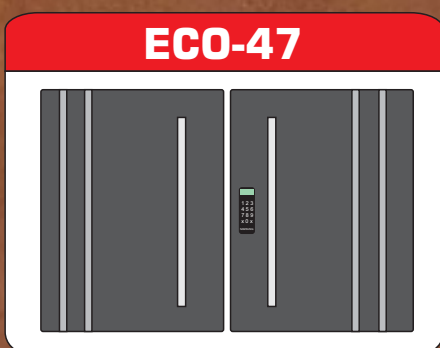

CATÁLOGO ACM

Portas com estrutura de Alumínio
Revestimento em ACM 4mm Kynar fosco
Respeitando a medida padrão da Chapa 1500mmx5000mm

ECO-47